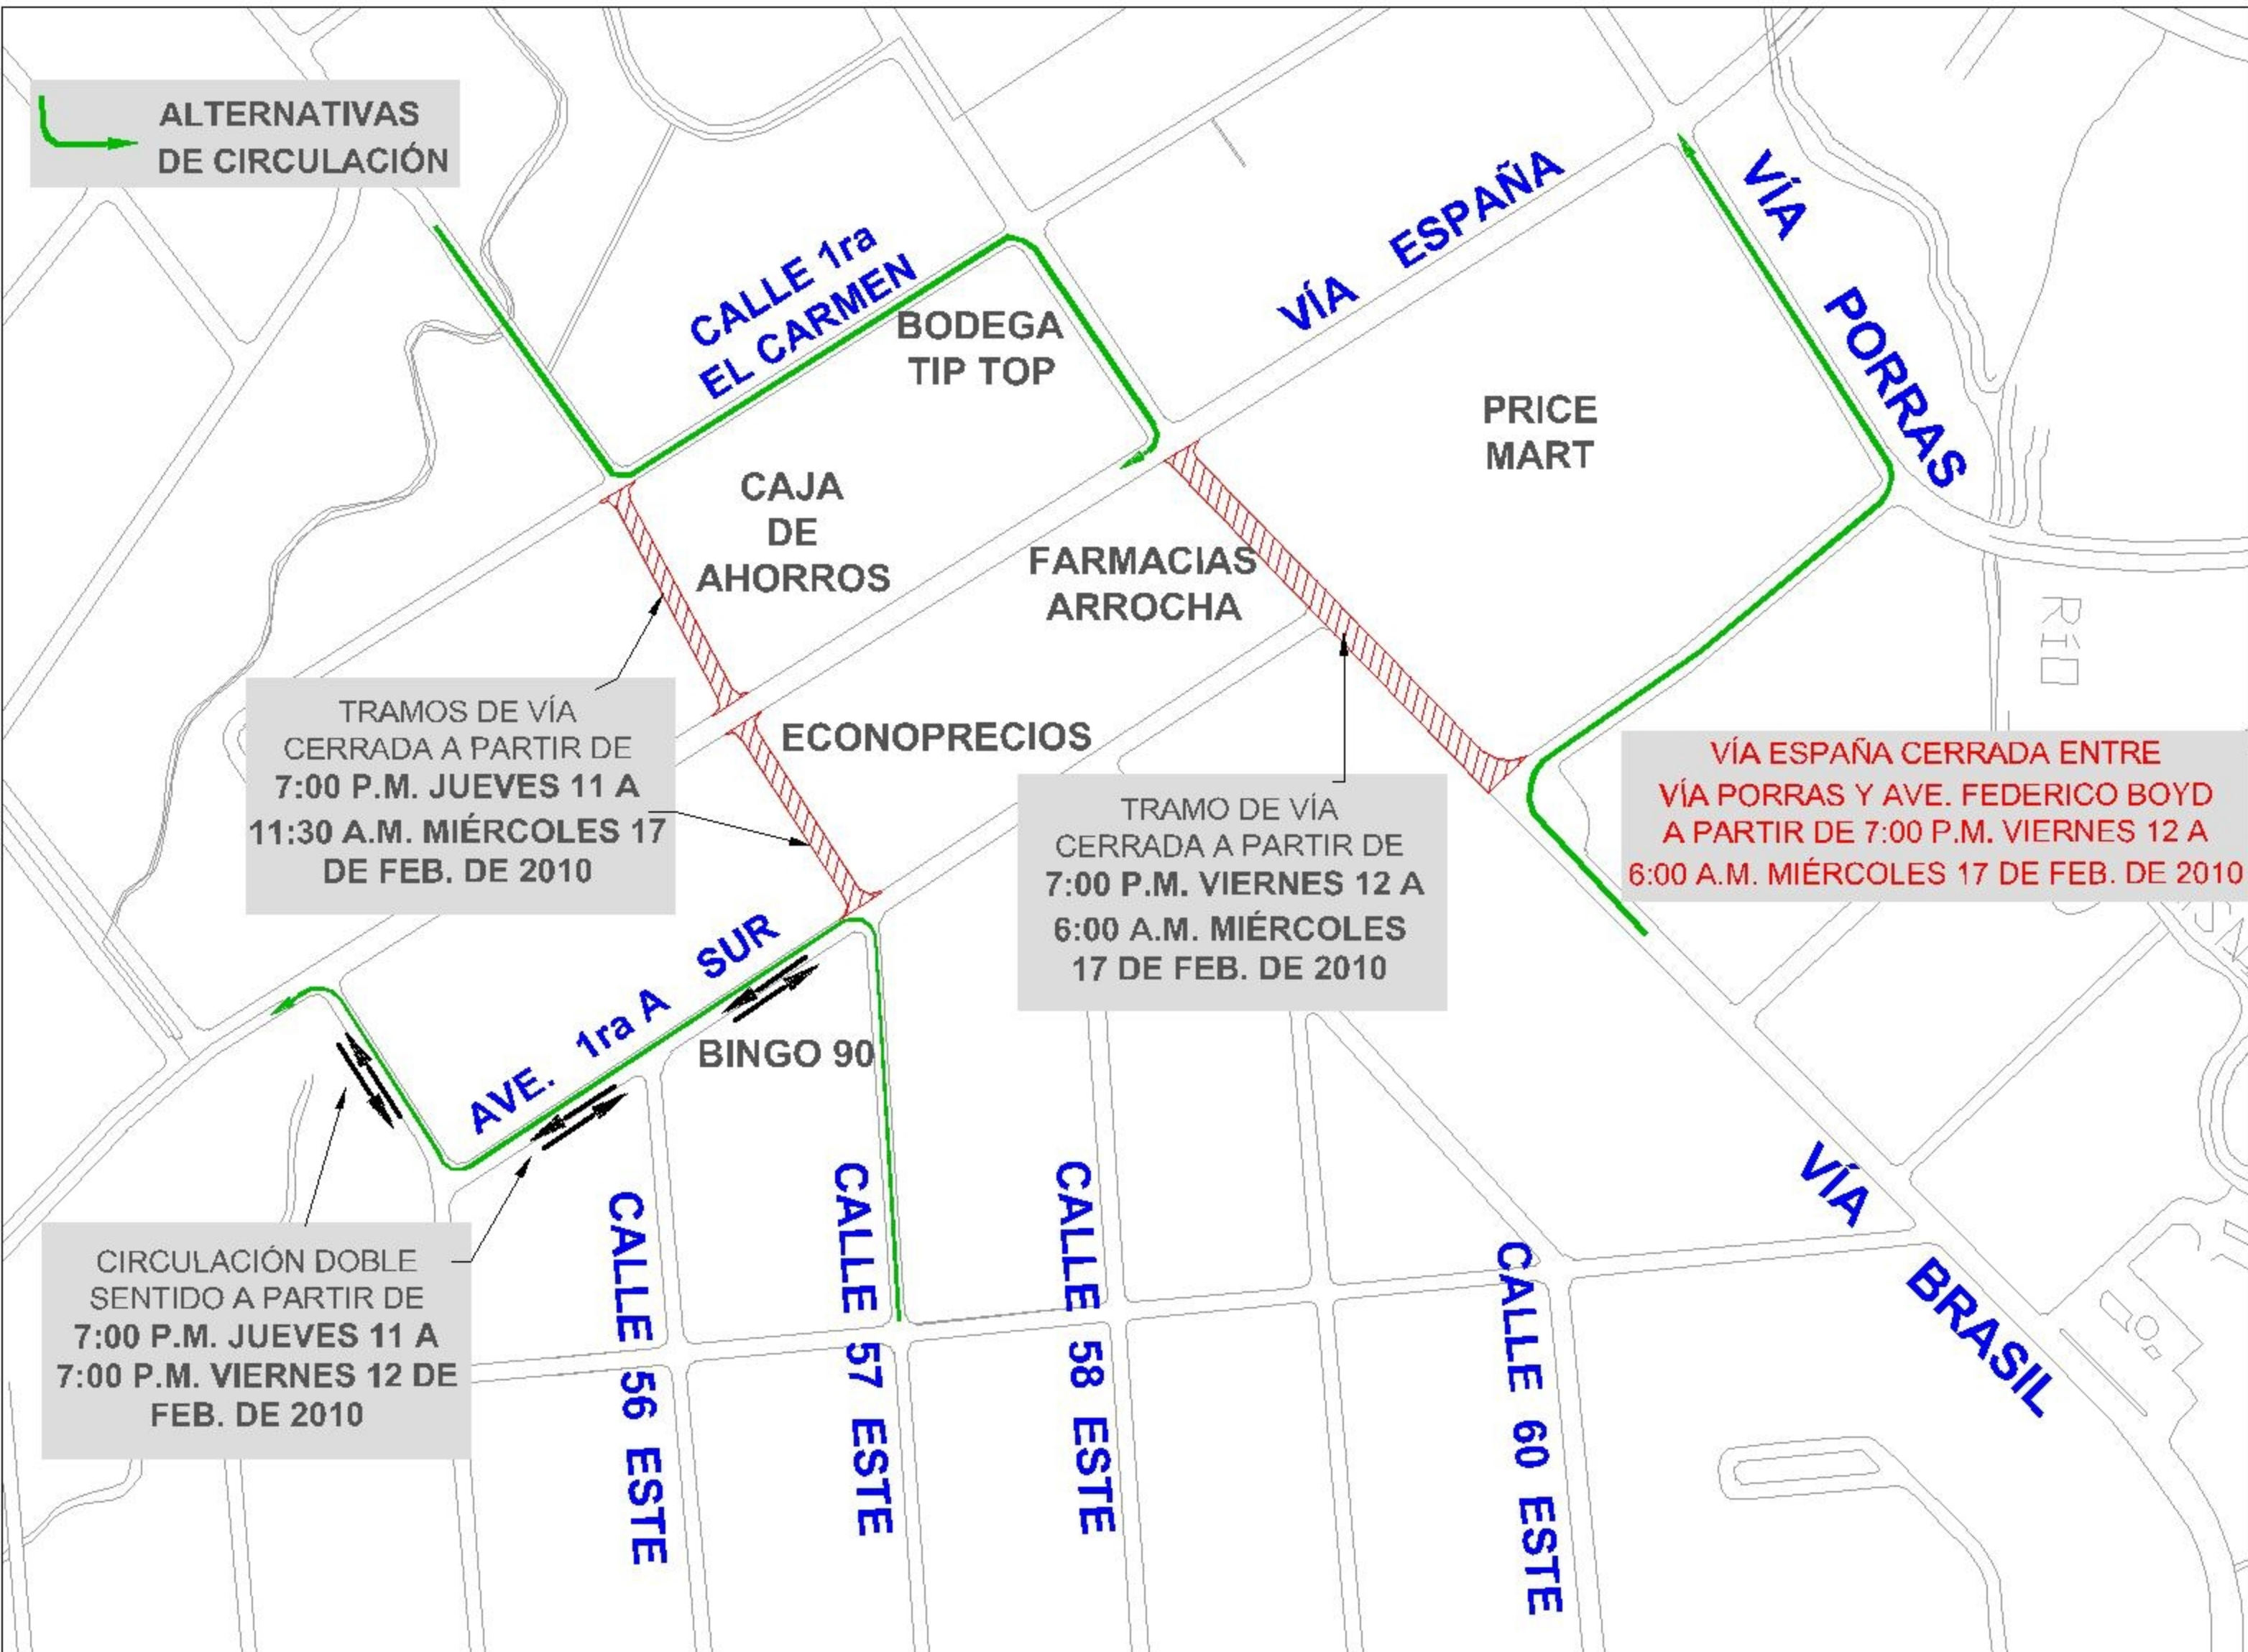

# CIERRE DE VÍAS Y RUTAS ALTERNAS - CARNAVAL EN CIUDAD DE PANAMÁ

ALTERNATIVAS DE CIRCULACIÓN

TRAMOS DE VÍA CERRADA A PARTIR DE 7:00 P.M. JUEVES 11 A 11:30 A.M. MIÉRCOLES 17 DE FEB. DE 2010

TRAMO DE VÍA CERRADA A PARTIR DE 7:00 P.M. VIERNES 12 A 6:00 A.M. MIÉRCOLES 17 DE FEB. DE 2010

VÍA ESPAÑA CERRADA ENTRE VÍA PORRAS Y AVE. FEDERICO BOYD A PARTIR DE 7:00 P.M. VIERNES 12 A 6:00 A.M. MIÉRCOLES 17 DE FEB. DE 2010

CIRCULACIÓN DOBLE SENTIDO A PARTIR DE 7:00 P.M. JUEVES 11 A 7:00 P.M. VIERNES 12 DE FEB. DE 2010