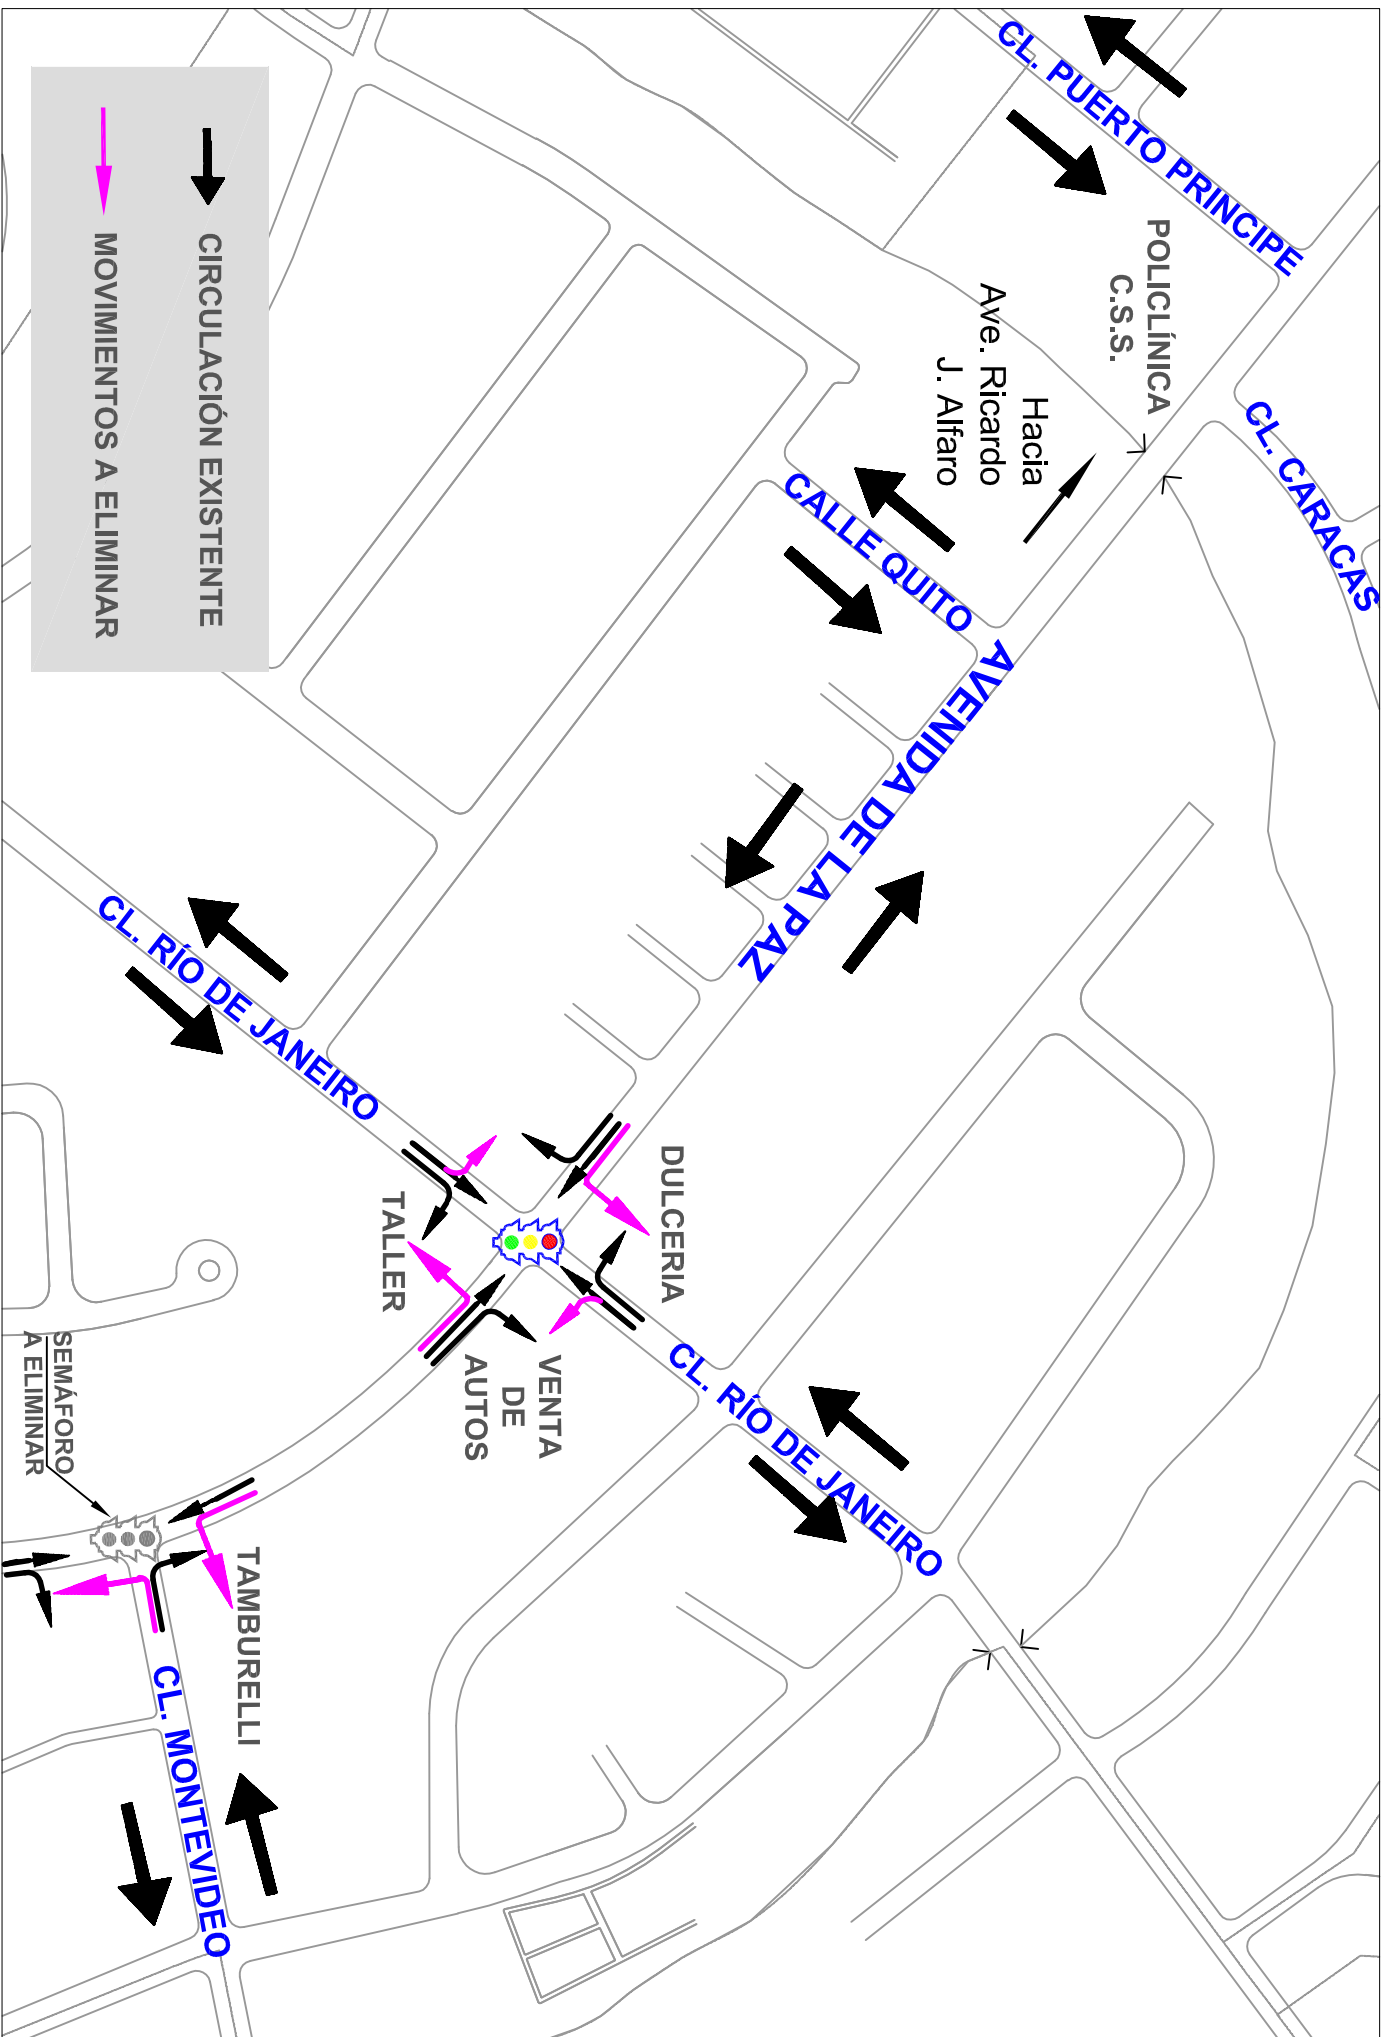

CAMBIOS DE CIRCULACIÓN VEHICULAR EN EL ÁREA DE BETHANIA

Legend:

- Black arrow: CIRCULACIÓN EXISTENTE
- Pink arrow: MOVIMIENTOS A ELIMINAR

CL. PUERTO PRINCIPLE

CL. CARACAS

POLICLÍNICA
C.S.S.

Hacia
Ave. Ricardo
J. Alfaro

CALLE QUITO

AVENIDA DE LA PAZ

CL. RÍO DE JANEIRO

DULCERIA

TALLER

VENTA
DE
AUTOS

CL. RÍO DE JANEIRO

SEMAFORO
A ELIMINAR

TAMBURELLI

CL. MONTEVIDEO