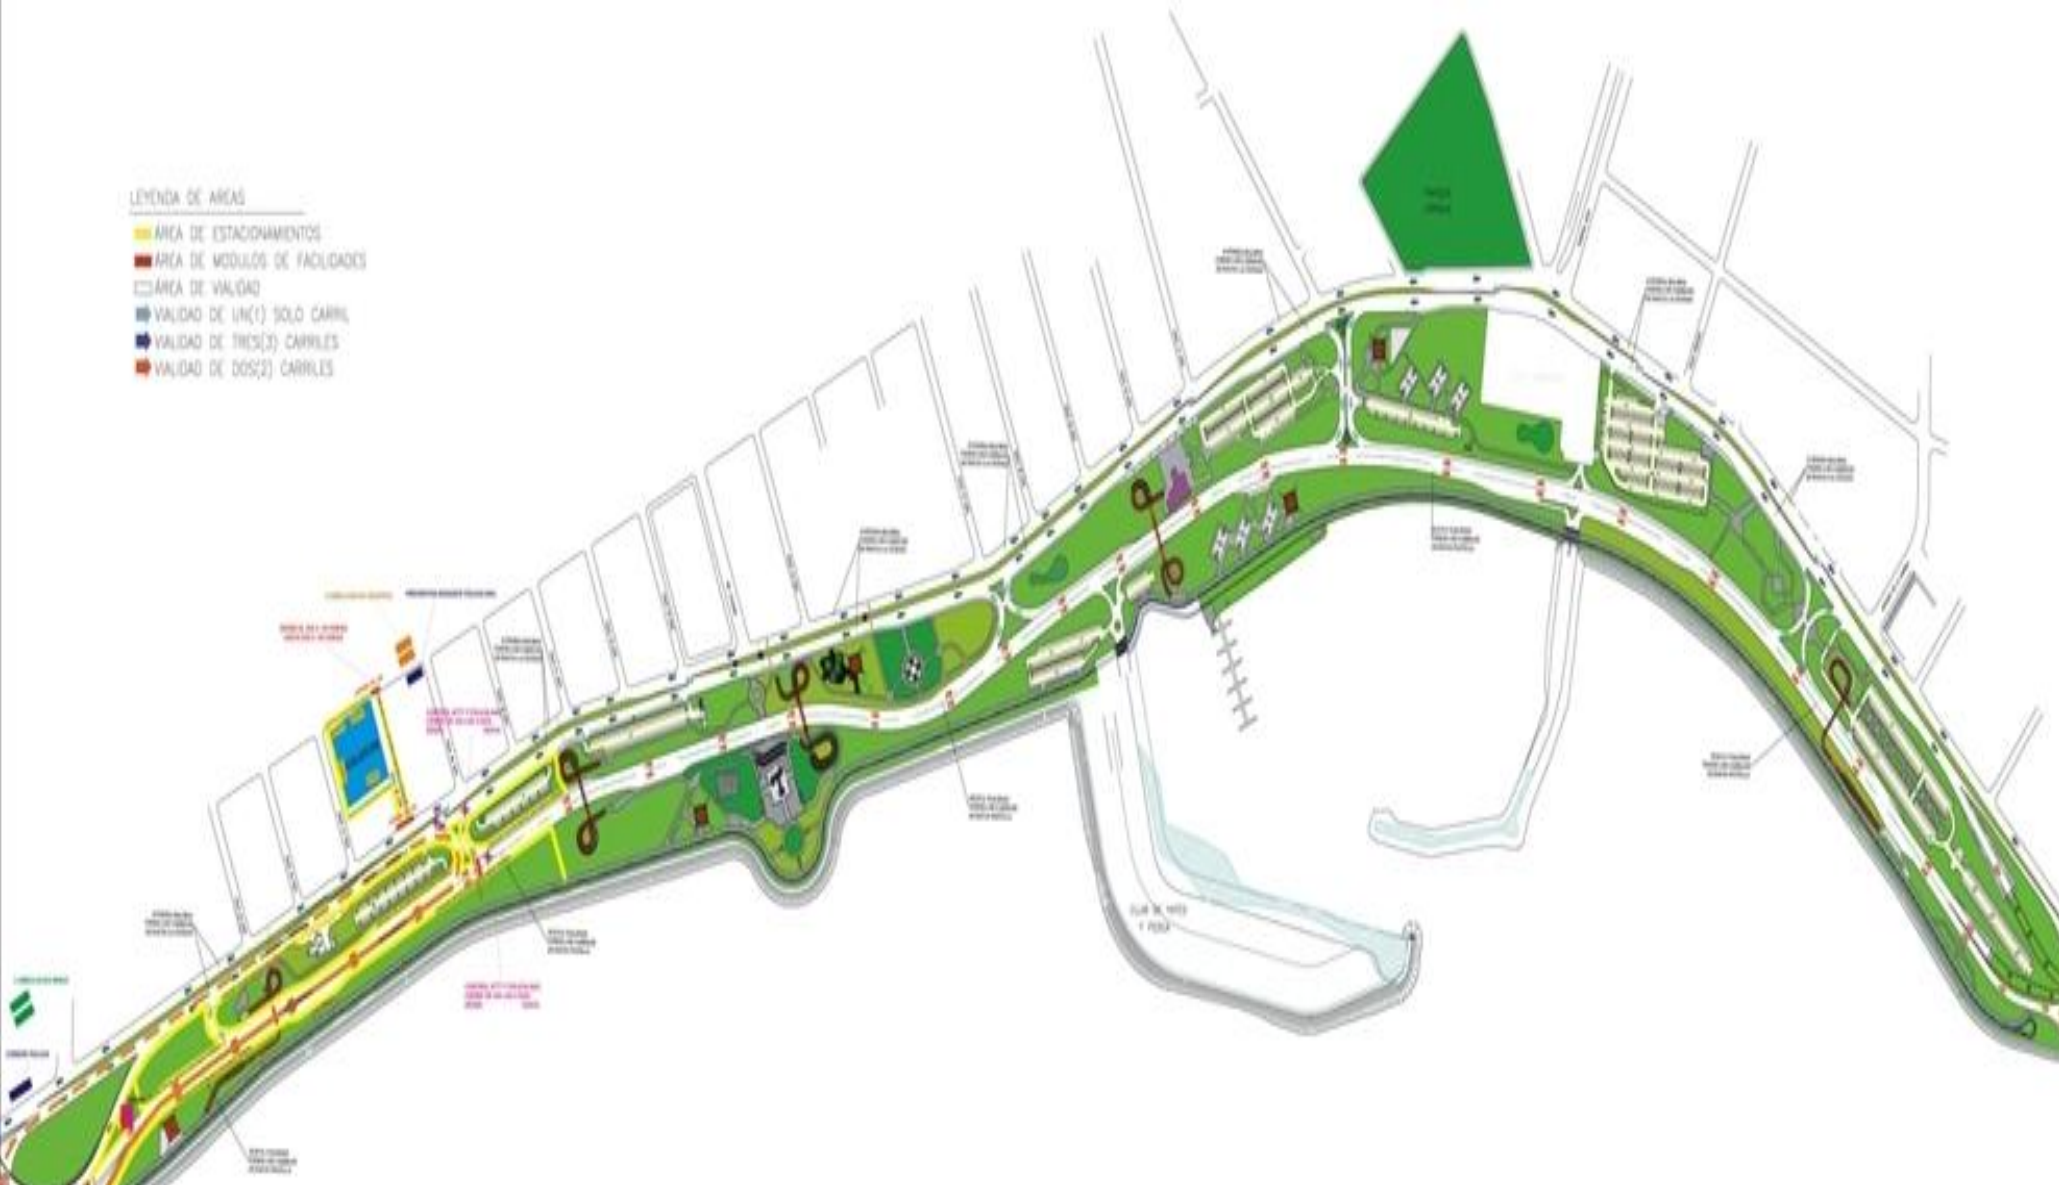

LEYENDA DE AREAS

- AREA DE ESTACIONAMIENTOS
- AREA DE MODULOS DE FACILIDADES
- AREA DE VALIDAD
- VALIDAD DE UN(1) SOLO CARRIL
- VALIDAD DE TRES(3) CARRILES
- VALIDAD DE DOS(2) CARRILES

PROPUESTA RUTA CARNAVAL 2011

CIUDAD CAPITAL (CINTA COSTERA)

4 AL 8 DE MARZO